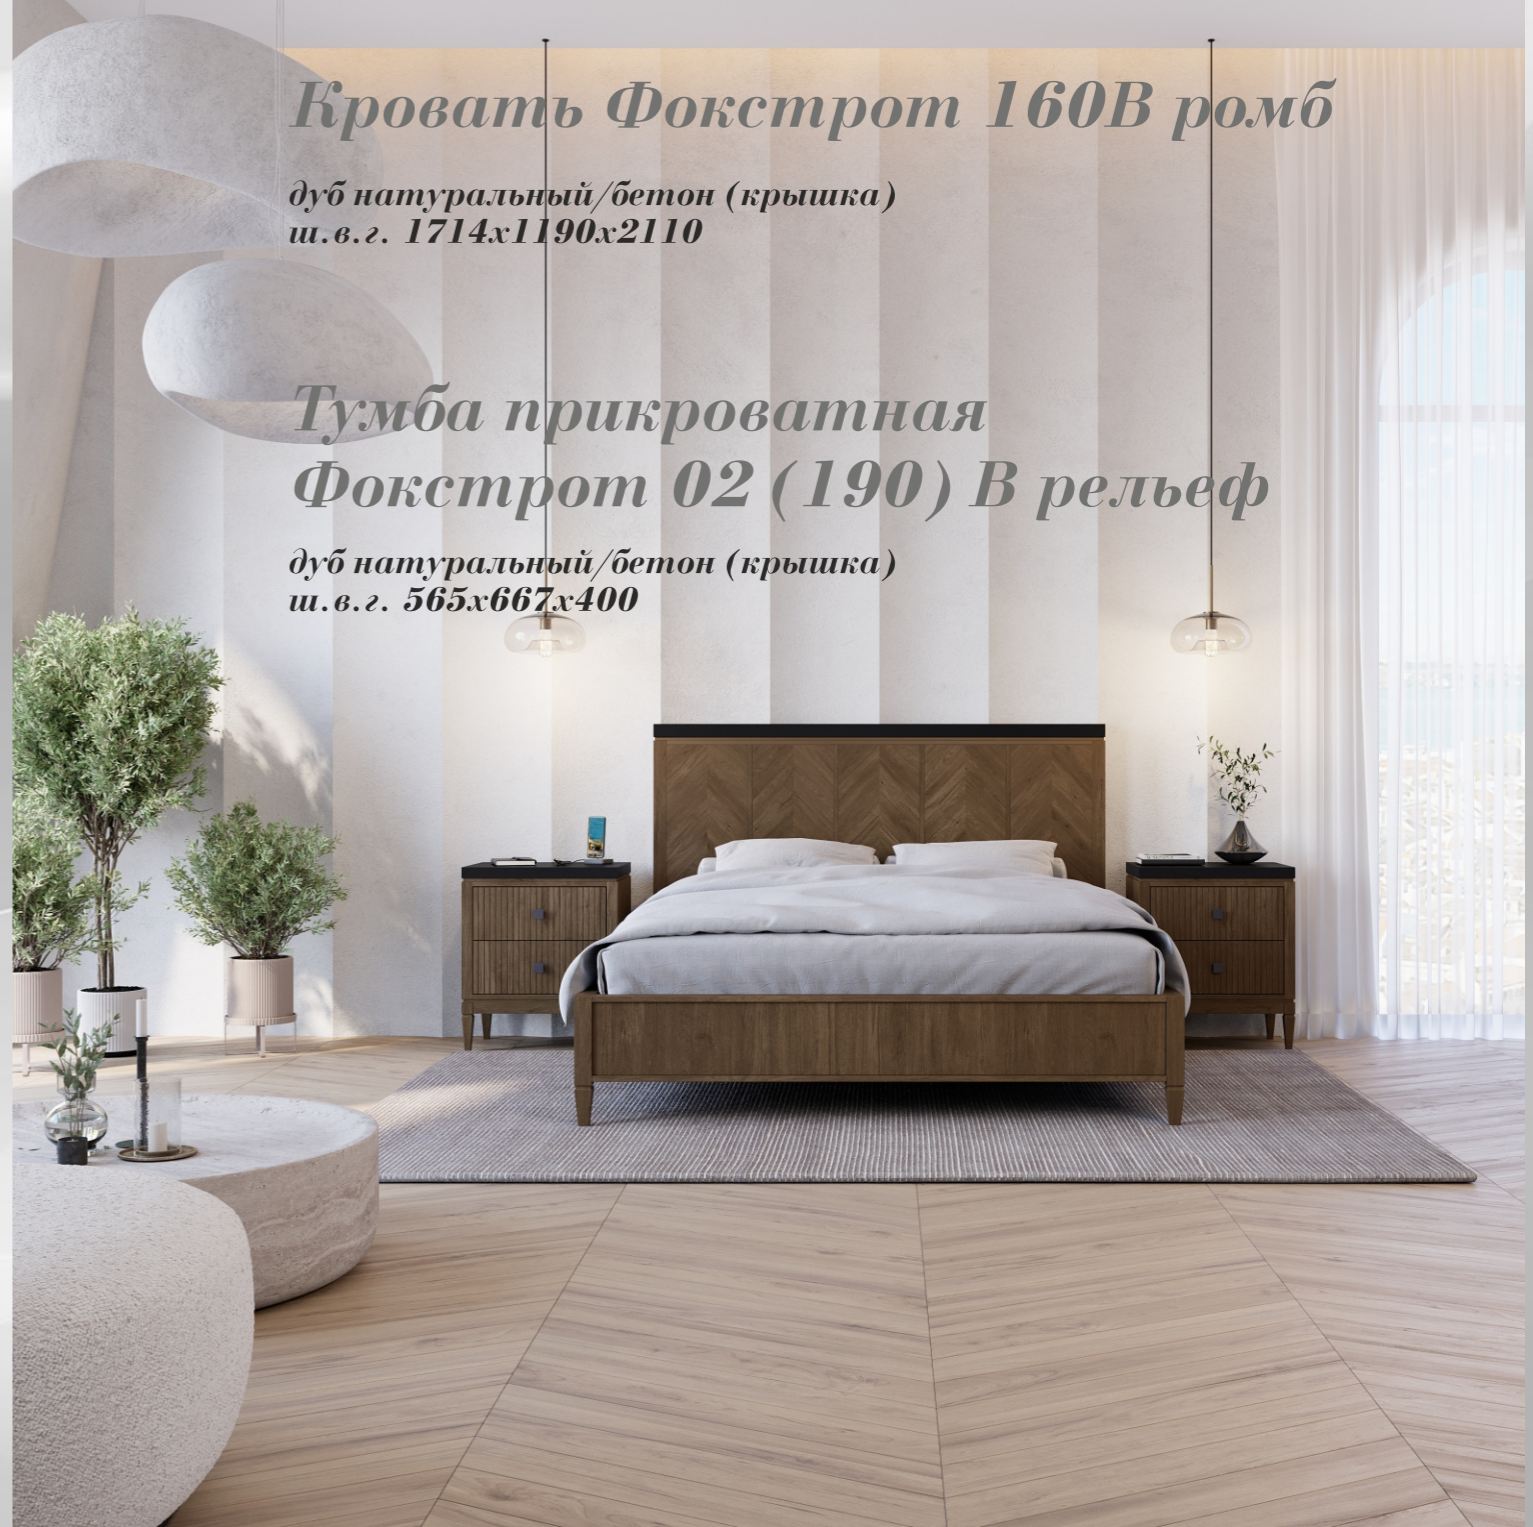

Тумба прикроватная Фокстрот 02 (190) В рельеф

*дуб натуральный/бетон (крышка)
ш.в.г. 565x667x400*