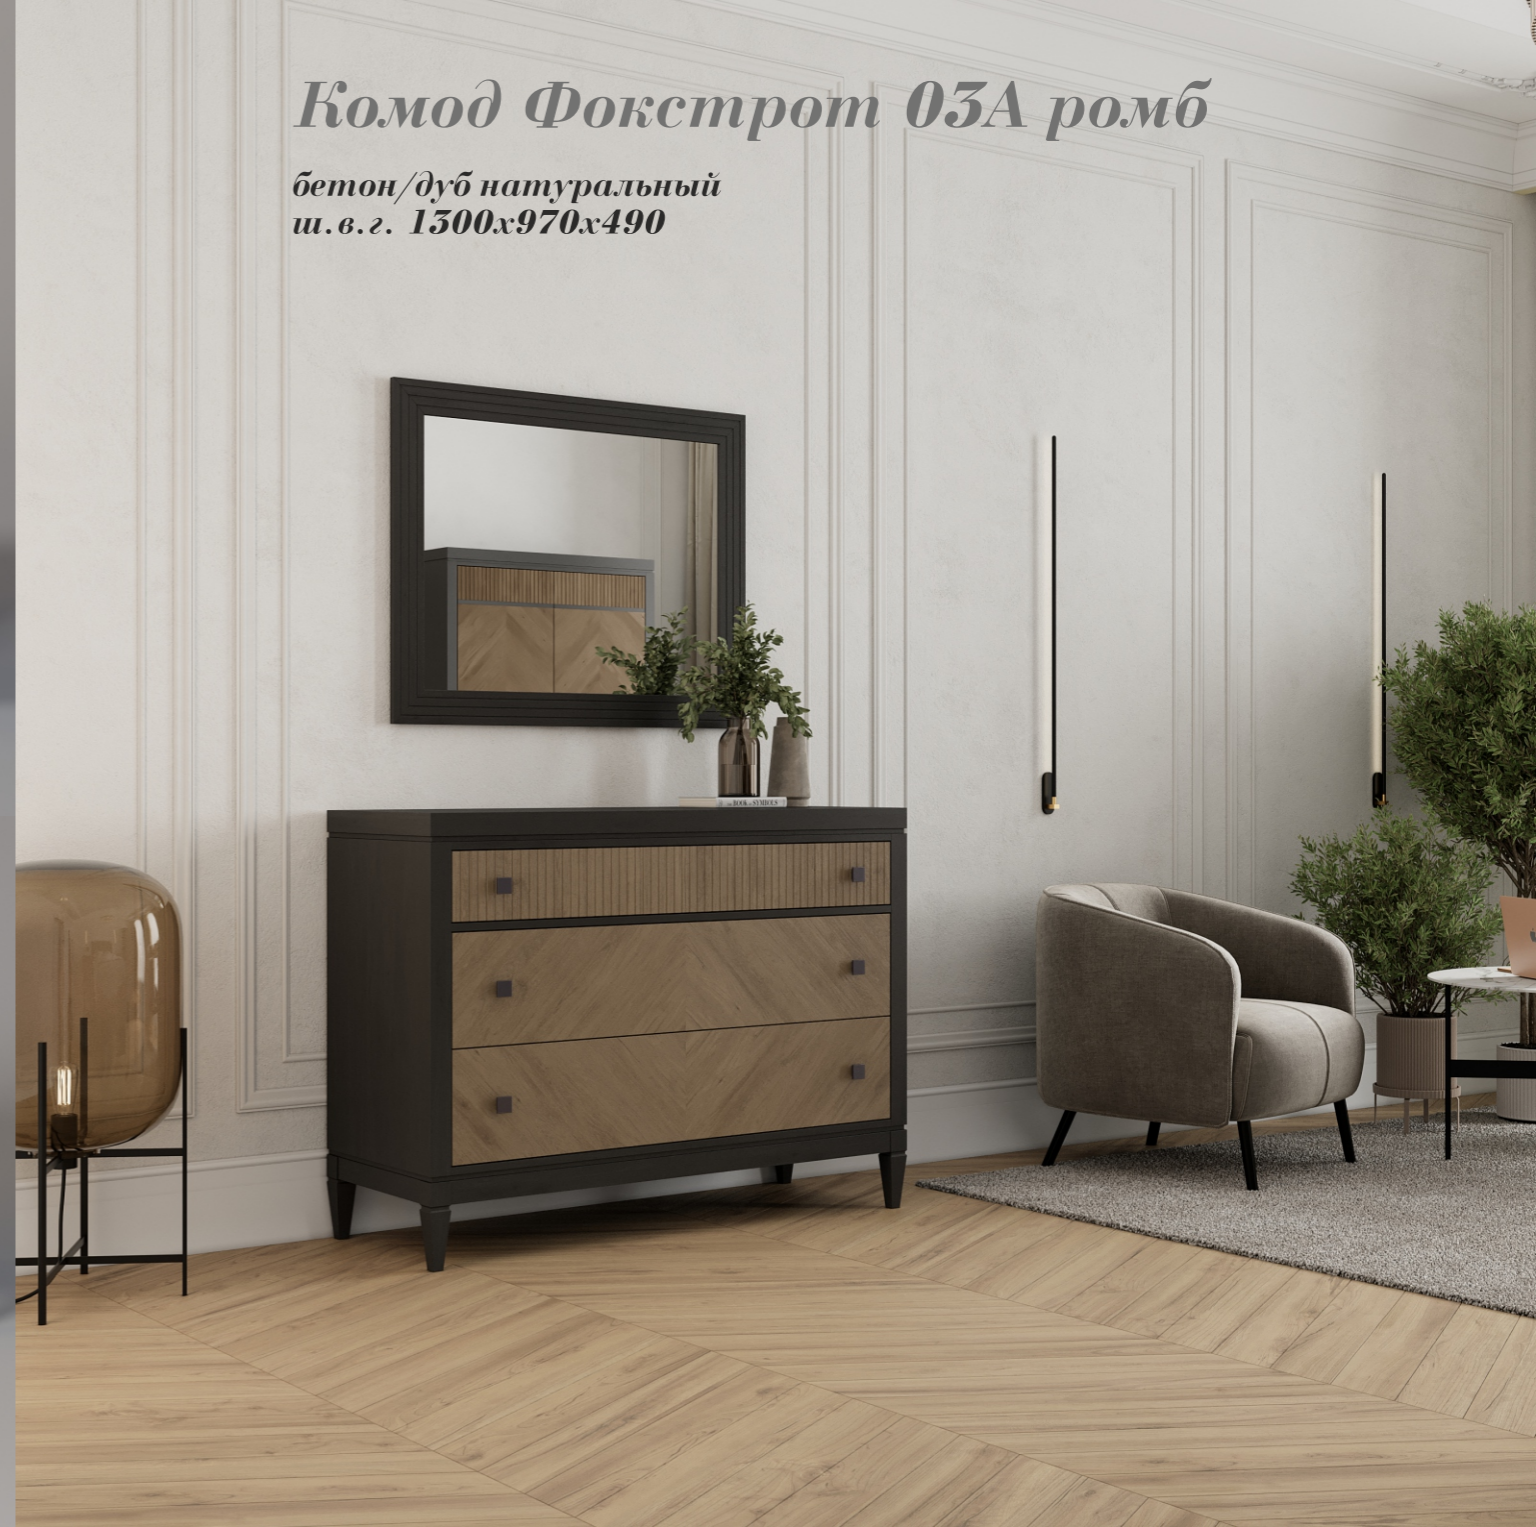

Комод Фокстрот 06В ромб

дуб натуральный/бетон
ш.в.г. 1792x970x490

Комод Фокстрот 03А ромб

бетон/дуб натуральный
ш. в. г. 1300x970x490

Кровать Фокстрот 160А рельеф

*бетон/дуб натуральный
ш.в.г. 1714x1190x2110*