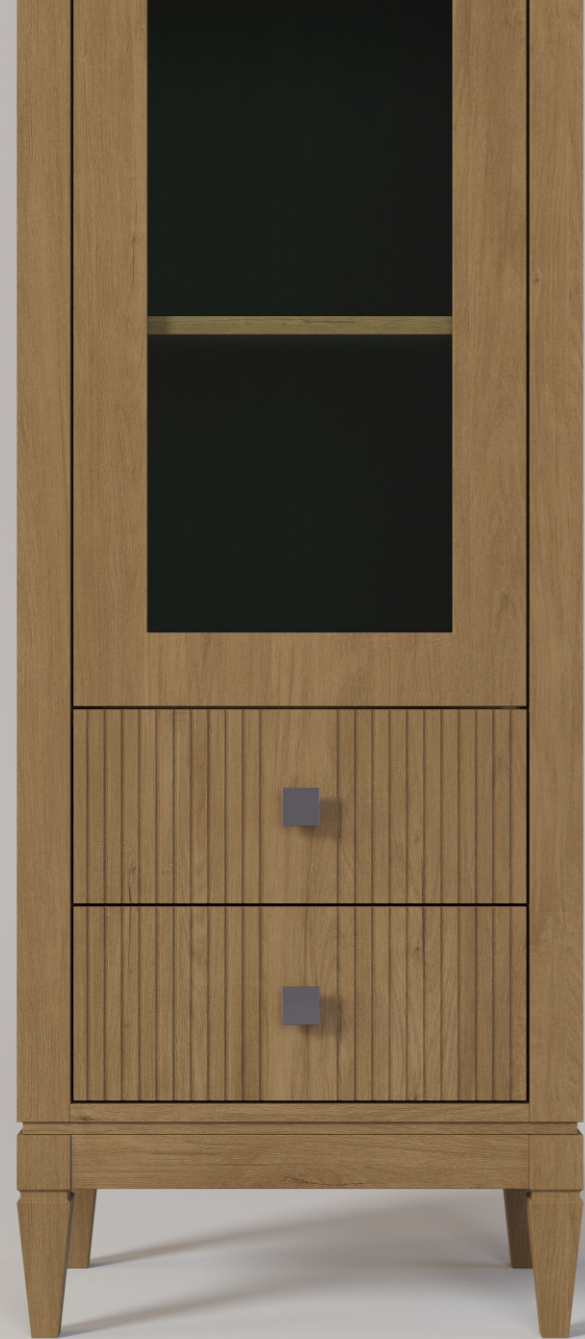

Фокстрот

образец выверенной гармонии и классической элегантности

*дуб натуральный/бетон
(крышка)*

*ш.в.г. 950 x 2106 x 390
3 регулируемые полки*

Стеллаж Фокстрот 20В

Комод Фокстрот 428А ромб

/фасад-маркетри из шпона дуба/

ш.в.г. 523x610x523

Витрина Фокстрот 222А

бетон/дуб натуральный
ш.в.г. 950 x 2106 x 390
3 регулируемые полки

Тумба ТВ Фокстрот 004А(1600) рельеф

бетон/дуб натуральный
ш.в.г. 1600 x 665 x 390

Комод Фокстрот 3012 В рельеф

*дуб натуральный/бетон
(крышка)*

*ш.в.г. 1550 x 1000 x 440
12 выдвижных ящиков*

Консоль Фокстрот 02В

дуб натуральный/бетон
(крышка)

ш.в.г. 983x760x350

Витрина Фокстрот 112В

*дуб натуральный/бетон
(крышка)*

*ш. в. г. 526 x 2106 x 390
3 регулируемые полки*

Комод Фокстрот 3012В

*дуб натуральный/бетон
(крышка)*

*ш.в.г. 1530 x 1000 x 440
12 выдвижных ящичков*

Тумба ТВ Фокстрот 024В (1900) рельеф

*дуб натуральный/бетон
(крышка)*

*ш.в.г. 1900 x 665 x 390
1 полка регулируемая
1 отверстие для проводов*