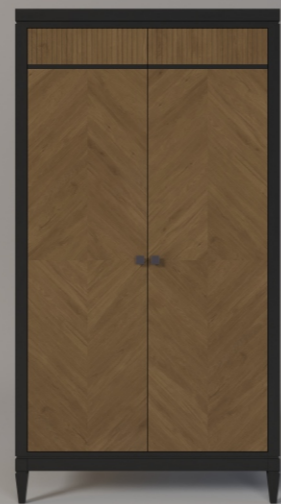

Фокстрот

образец выверенной гармонии и классической элегантности

*дуб натуральный/бетон
(крышка)*

*ш.в.г. 950 x 2106 x 390
3 регулируемые полки*

Стеллаж Фокстрот 20В

Комод Фокстрот 428А ромб

/фасад-маркетри из шпона дуба/

Буфет Фокстрот 440/429В рельеф

*Верх буфета -
Витрина Фокстрот 440В*

*дуб натуральный/бетон
(крышка)
ш.в.г. 1970 x 1195 x 390
6 регулируемых полок*

*Низ буфета -
Комод Фокстрот 429В рельеф*

*дуб натуральный/бетон
(крышка)
ш.в.г. 1970 x 1000 x 440
1 регулируемая полка*

Комод Фокстрот 06В ромб

дуб натуральный/бетон
ш.в.г. 1792x970x490

Комод Фокстрот 03А ромб

бетон/дуб натуральный
ш. в. г. 1300x970x490

Кровать Фокстрот 160А рельеф

*бетон/дуб натуральный
ш.в.г. 1714x1190x2110*

Тумба прикроватная Фокстрот 02(120)А ромб

*бетон/дуб натуральный
ш.в.г. 565x650x400*

Шкаф Фокстрот 22А ромб

*бетон/дуб натуральный
ш.в.г. 1109x2066x580*

Зеркало Фокстрот 01А

*бетон
ш.в.г. 1100x800x20*

Зеркало Фокстрот 01В