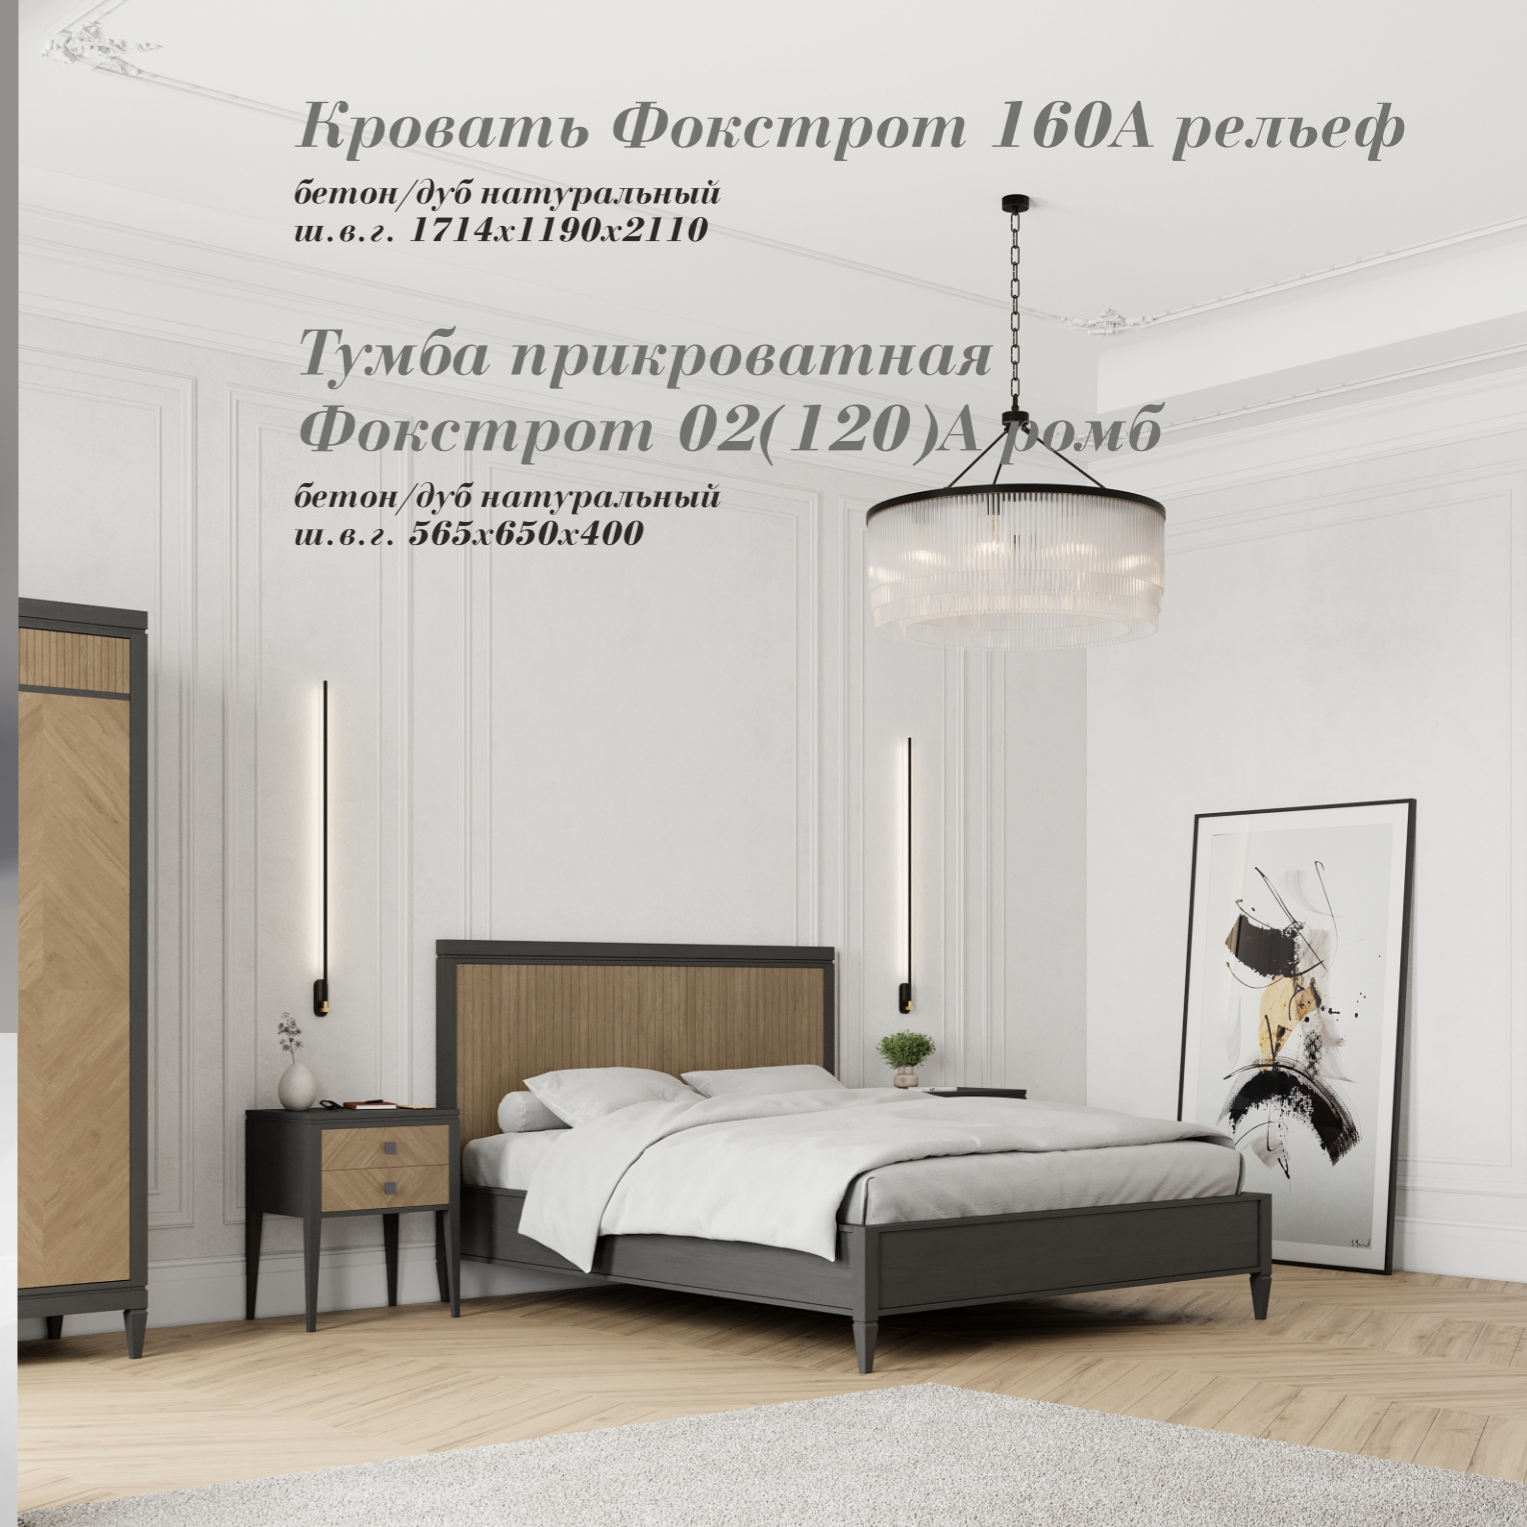

Кровать Фокстрот 160А рельеф

*бетон/дуб натуральный
ш.в.г. 1714x1190x2110*

Тумба прикроватная Фокстрот 02(120)А ромб

*бетон/дуб натуральный
ш.в.г. 565x650x400*